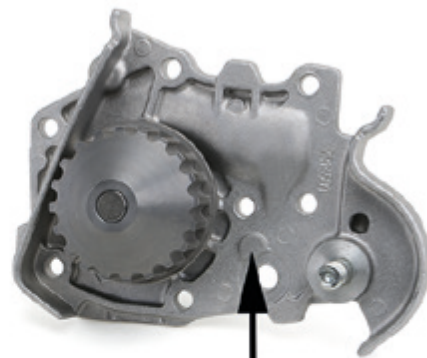

INFORMAÇÃO DE SERVIÇO

Bomba de água 538 0021 10

Carcaça modificada

Fabricantes: Dacia, Renault

Modelos:

Dacia: Logan, Sandero

Renault: Clio, Kangoo, Megane

Motores: 1.4, 1.6

N.º de artigo: 538 0021 10

Consulte a atribuição atual nos catálogos

Fig. 2: Novo modelo

A bomba de água 538 0021 10 foi modificada. No novo modelo foi eliminado um orifício da carcaça (fig. 2).

É possível que se misturem ambos os modelos durante a fase de transição.