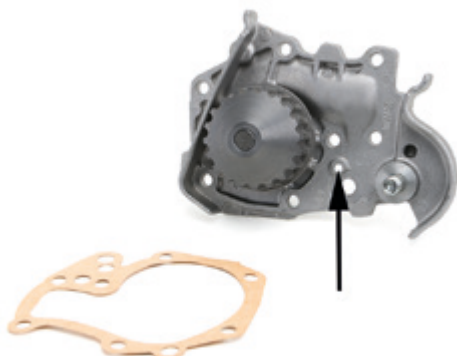

Fig. 1: Modelo antigo

Observar as indicações do fabricante do veículo!

Schaeffler Iberia S.L.U.
Ctra. Burgos – NI, Km. 31,100
Polígono Industrial Sur
28750 San Agustín de Guadalix, Madrid, España
Teléfono: +34 91 658 66 86 Fax: +34 91 658 66 81
www.schaeffler-aftermarket.pt